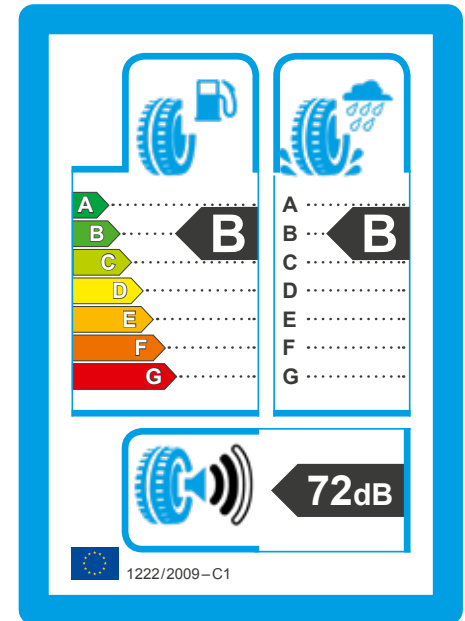

ŠTÍTKY EÚ NA PNEUMATIKÁCH

VALIVÝ ODPOR (ÚČINNOSŤ PALIVA)

- Valivý odpor je energia, ktorá sa stráca pri otáčaní kolesa.
- Nízky valivý odpor zvyšuje účinnosť paliva a znižuje emisie CO₂.
- Trieda A znamená najvyššiu, trieda G najnižšiu účinnosť paliva.

PRÍLNAVOSŤ ZA MOKRA

- Prílnavosť pneumatiky na mokrej vozovke.
- Pneumatiky s vyššou prílnavosťou majú kratšiu brzdnú dráhu na mokrej vozovke.
- Trieda A znamená najvyššiu, trieda G najnižšiu účinnosť paliva.

VONKAJŠIA HLUČNOSŤ

- Vonkajšia hlučnosť sa meria v decibeloch.
- Jedna čierna čiarka znamená nízku hlučnosť.
- Tri čierne čiarky znamenajú vysokú hlučnosť.